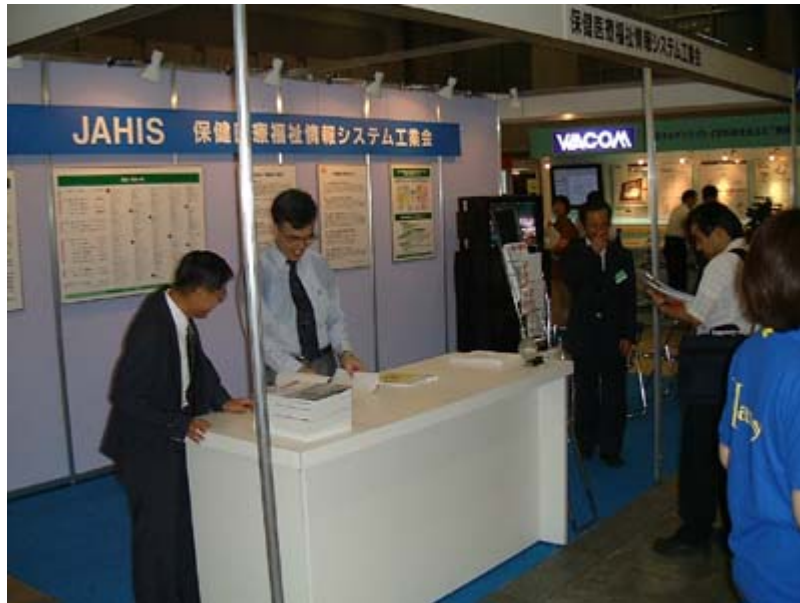

## 国際モダンホスピタルショー来場御礼

7/11~13, 東京ビッグサイトで行われた国際モダンホスピタルショー2001に来場頂きましてありがとうございました。日本HL7協会もJAHISブースの中央で日本HL7協会のご紹介、よくあるご質問へのお答えをパネル展示させていただきました。

JAHISブース外観

日本HL7協会紹介パネル